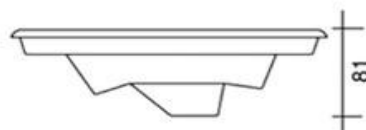

## Спа бассейн Divan серии Comfort Club Spa.

[www.usspa-adv.ru](http://www.usspa-adv.ru)

базовая комплектация 400V/50Hz, 16A  
по запросу, без доплаты возможно 230 V

 		
Комплектация	Divan	
размер чаши на раме, см.	242x252x93h	
размер чаши без рамы. См.	242x252x81h	
ёмкость воды, литров.	1 620	
вес без воды, кг.	260	
вес с водой, кг.	1 880	
всего мест/сидений/лежаков	6/6/0	
приток - каналов/кол-во водоотвода	да/4	
обрамление бассейна MassiveSell Construction	да	
регулируемая рама	да	
крышка бассейна/выбор цвета	опция	
всего форсунок	46	
гидромассажная система (кол-во форсунок)	31	
аэромассажная система (кол-во форсунок)	15	
фильтрационные струи		
гидромассажные помпы	1 x 1,5Kw+3HP	
вентилятор (для притока воздуха)	коммерческий	
TurboBoost Система	нет	
управление усилением регулирования	нет	
гидротерапия:	нет	
шатсу комплекс	0	
фан комплекс	0	
массаж ног	0	
хамам комплекс	0	
пневматическое управление, кнопки.	3	
подсветка воды	да	
подголовники	нет	
S/S поручни для рук	нет	
интегрированные каналы перелива	нет	
круговой перелив	да	
изоляция	да	
нижний слив воды	да	
Использование: клуб, пансионат, отель,		

252 x 252

Подиум "КОМПАКТ" для бассейна Divan от архитектурной студии "Divan Design"