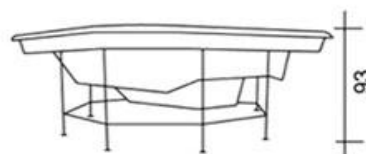

## Спа бассейн Divan серии Comfort Club Spa.

[www.usspa-adv.ru](http://www.usspa-adv.ru)

базовая комплектация 400V/50Hz, 16A  
по запросу, без доплаты возможно 230 V

 		
Комплектация	Divan	
размер чаши на раме, см.	242x252x93h	
размер чаши без рамы. См.	242x252x81h	
ёмкость воды, литров.	1 620	
вес без воды, кг.	260	
вес с водой, кг.	1 880	
всего мест/сидений/лежаков	6/6/0	
приток - каналов/кол-во водоотвода	да/4	
обрамление бассейна MassiveSell Construction	да	
регулируемая рама	да	
крышка бассейна/выбор цвета	опция	
всего форсунок	46	
гидромассажная система (кол-во форсунок)	31	
аэромассажная система (кол-во форсунок)	15	
фильтрационные струи		
гидромассажные помпы	1 x 1,5Kw+3HP	
вентилятор (для притока воздуха)	коммерческий	
TurboBoost Система	нет	
управление усилением регулирования	нет	
гидротерапия:	нет	
шатсу комплекс	0	
фан комплекс	0	
массаж ног	0	
хамам комплекс	0	
пневматическое управление, кнопки.	3	
подсветка воды	да	
подголовники	нет	
S/S поручни для рук	нет	
интегрированные каналы перелива	нет	
круговой перелив	да	
изоляция	да	
нижний слив воды	да	
Использование: клуб, пансионат, отель,		

252 x 252

Подиум "КОМПАКТ" для бассейна Divan от архитектурной студии "Divan Design"