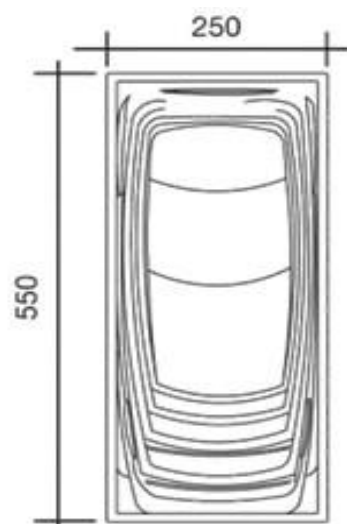

Плавательный бассейн Swim Spa XL.

www.usspa-adv.ru

Комплектация	Swim Spa XL
размер бассейна в обрамлении, см.	550x250x134h
размер бассейна без обрамления, см.	550x250x134h
ёмкость бассейна, литры	10 200
вес без воды, кг.	950
вес с водой, кг.	11 150
деревянное обрамление бассейна/ дизайн	да/2
крышка, количество цветов	опция/20
противоток, литров в минуту	3 000
всего форсунок	21
форсунки противотока	6
массажных форсунок	15
Air control	1
удаление контроля	1
массажная помпа № 1 двухскоростная	0,37/ 1,5kW+5HP
массажная помпа № 2 односкоростная	1 x 1,5kW+5HP
массажная помпа № 3 односкоростная	1 x 1,5kW+5HP
маленький насос	0,07kw
поручни для рук	1/2
электронная панель управления	да
пульт дистанционного управления	да
фильтрация фильтром Pressure Clean	под давлением
система очистки - озонатор	OzonePure
подсветка/интенсивность/кол-во цветов	2/2/2
нагреватель	5,2Kw, без контакта
операционная и защитная система	Freeze Protection
изоляция	да
стандартное подключение	400V/50Hz, 16A