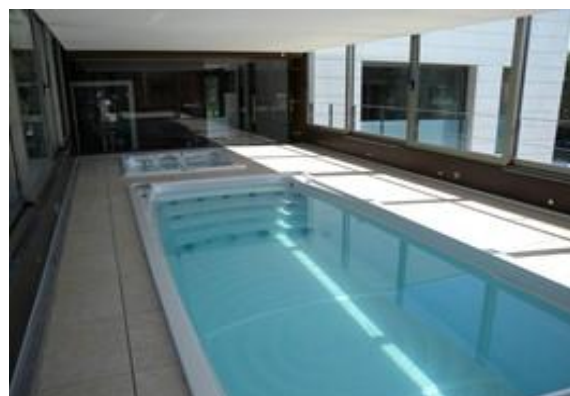

Плавательный бассейн Swim Spa XL.

www.usspa-adv.ru

Комплектация	Swim Spa XL
размер бассейна в обрамлении, см.	550x250x134h
размер бассейна без обрамления, см.	550x250x134h
ёмкость бассейна, литры	10 200
вес без воды, кг.	950
вес с водой, кг.	11 150
деревянное обрамление бассейна/ дизайн	да/2
крышка, количество цветов	опция/20
противоток, литров в минуту	3 000
всего форсунок	21
форсунки противотока	6
массажных форсунок	15
Air control	1
удаление контроля	1
массажная помпа № 1 двухскоростная	0,37/ 1,5kW+5HP
массажная помпа № 2 односкоростная	1 x 1,5kW+5HP
массажная помпа № 3 односкоростная	1 x 1,5kW+5HP
маленький насос	0,07kw
поручни для рук	1/2
электронная панель управления	да
пульт дистанционного управления	да
фильтрация фильтром Pressure Clean	под давлением
система очистки - озонатор	OzonePure
подсветка/интенсивность/кол-во цветов	2/2/2
нагреватель	5,2Kw, без контакта
операционная и защитная система	Freeze Protection
изоляция	да
стандартное подключение	400V/50Hz, 16A