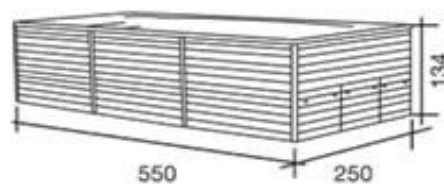

Плавательный бассейн Swim Spa XL.

www.usspa-adv.ru

Комплектация	Swim Spa XL
размер бассейна в обрамлении, см.	550x250x134h
размер бассейна без обрамления, см.	550x250x134h
ёмкость бассейна, литры	10 200
вес без воды, кг.	950
вес с водой, кг.	11 150
деревянное обрамление бассейна/ дизайн	да/2
крышка, количество цветов	опция/20
противоток, литров в минуту	3 000
всего форсунок	21
форсунки противотока	6
массажных форсунок	15
Air control	1
удаление контроля	1
массажная помпа № 1 двухскоростная	0,37/ 1,5kW+5HP
массажная помпа № 2 односкоростная	1 x 1,5kW+5HP
массажная помпа № 3 односкоростная	1 x 1,5kW+5HP
маленький насос	0,07kw
поручни для рук	1/2
электронная панель управления	да
пульт дистанционного управления	да
фильтрация фильтром Pressure Clean	под давлением
система очистки - озонатор	OzonePure
подсветка/интенсивность/кол-во цветов	2/2/2
нагреватель	5,2Kw, без контакта
операционная и защитная система	Freeze Protection
изоляция	да
стандартное подключение	400V/50Hz, 16A