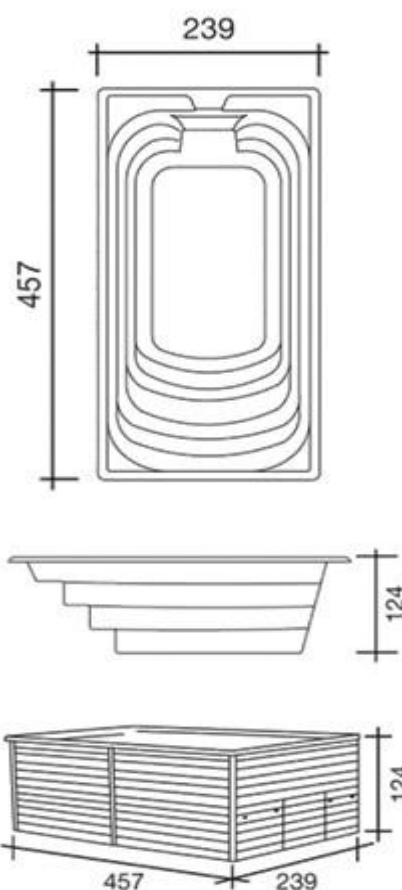

Плавательный бассейн с противотоком Swim Spa M.

www.usspa-adv.ru

Комплектация	Swim Spa M
размер бассейна в обрамлении, см.	457x239x124h
размер бассейна без обрамления, см.	457x239x124h
ёмкость бассейна, литры	7 400
вес без воды, кг.	800
вес с водой, кг.	8 200
деревянное обрамление бассейна/ дизайн	да/2
крышка, количество цветов	опция/20
противоток, литров в минуту	3 000
всего форсунок	19
форсунки противотока	6
массажных форсунок	13
Air control	1
удаление контроля	нет
массажная помпа № 1 двухскоростная	0,37/ 1,5kW+5HP
массажная помпа № 2 односкоростная	1 x 1,5kW+5HP
массажная помпа № 3 односкоростная	1 x 1,5kW+5HP
маленький насос	0,07kw
поручни для рук	1
электронная панель управления	да
пульт дистанционного управления	да
фильтрация фильтром Pressure Clean	под давлением
система очистки - озонатор	OzonePure
подсветка/интенсивность/кол-во цветов	2/2/2
нагреватель	5,2Kw, без контакта
операционная и защитная система	Freeze Protection
изоляция	да
стандартное подключение	400V/50Hz, 16A